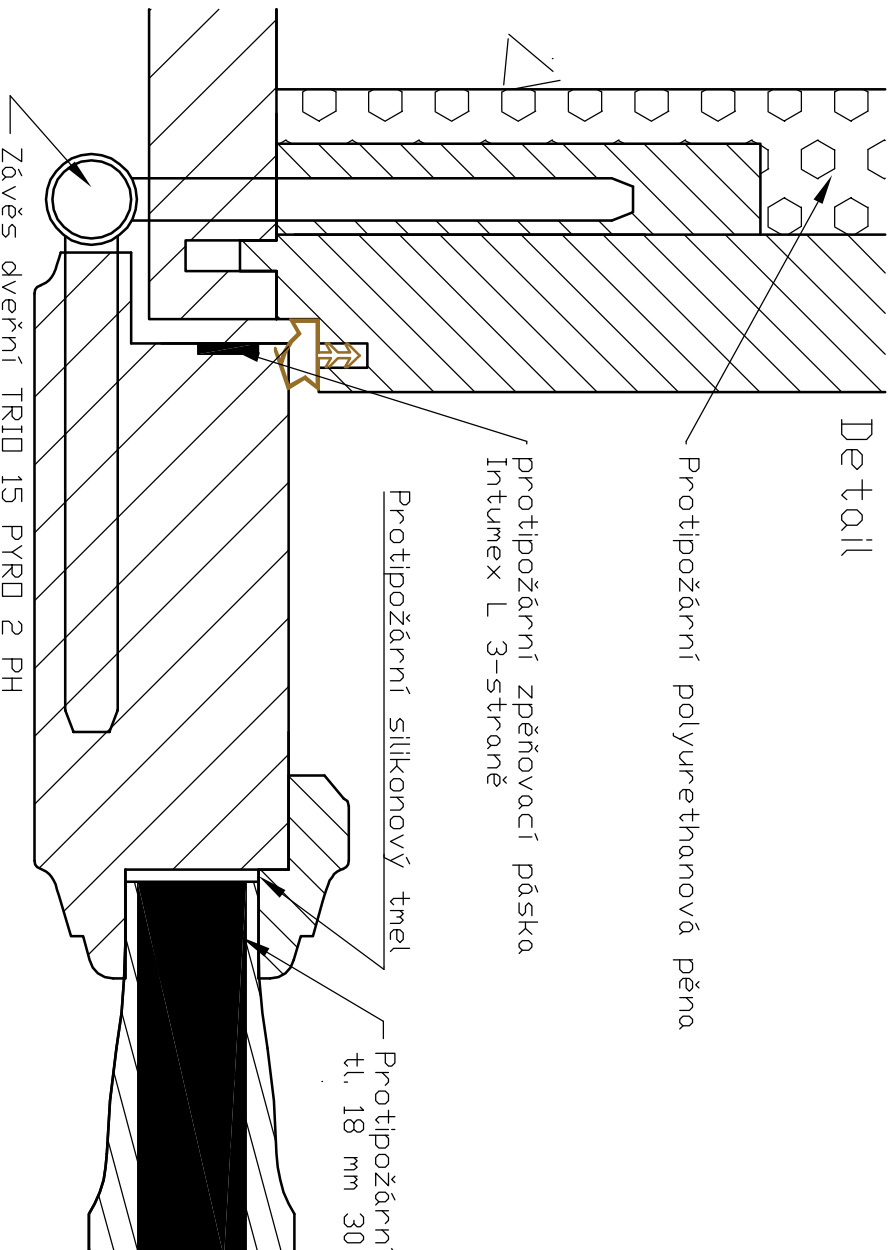

DODRŽET ROZMĚR ŠÍŘE OTVORU 90 CM

Detail

Protipožární polyurethanová pěna

protipožární zpěňovací páska Intumex L 3-straně

Protipožární silikonový tmel

Protipožární deska Grenamat B tl. 18 mm 30 minut

Dubový masiv

-Pro bezproblémovou montáž je třeba dodržet stavebí rozměr tj. světlost + 10 cm
-zámek a protiplech je v protipožárním provedení

Měřítko 1:10	Kresil Adam Jelínek	Vytvoření výkresu		Schválil Místo určení
	Konfiguroval Adam Jelínek	Dispozice Termín zakázky		
1:1	Schválil Adam Jelínek	Investor		
		VÝKRES 04-PP protipožární dveře		Číslo výkresu 1
ELÍNEK Interiér s.r.o. Pátekova 344/2A Praha 9 - Vyšehrad 190 00				